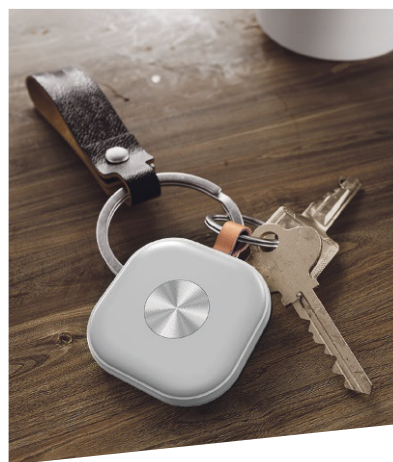

Si le localisateur de clés numérique est fixé sur une clé, un parapluie ou un sac à dos, ces objets peuvent être facilement retrouvés, même dans l'obscurité.

Localisateur de clés numérique (Set de 4)

Prix membres: CHF 69.–

Prix non-membres: CHF 89.–

No. d'art. 241 462 10

(Frais de port CHF 9.95)

Ce porte-clés compatible avec Apple est **votre partenaire fiable pour retrouver rapidement et facilement les objets égarés**. Livré dans un ensemble pratique de 4 pièces, il s'accroche sans effort à votre portefeuille, vos clés ou vos poches grâce à la sangle de transport.

- **Fonction d'alarme intégrée**
- Enregistrement automatique de la localisation
- Se connecte directement via l'application «Où est?»
- **Compatible uniquement avec les modèles iOS**
- Fonctionne avec piles CR2032 (fournies)
- Dimensions (l x l x h): 3,6 x 3,6 x 0,6 cm
- Poids: 26,9 g
- Garantie: 2 ans