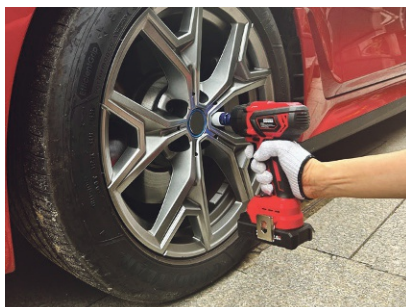

NOUVEAU
dans l'assortiment