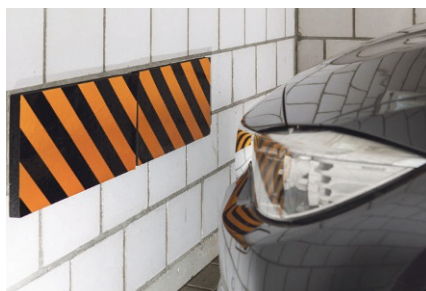

Kit de protection de voiture 6 pièces

Prix membres: CHF 74.–

Prix non-membres: CHF 94.–

No. d'art. 241 076 10

(Frais de port CHF 9.95)

- Peut être utilisé comme protection de porte et de pare-chocs
- Universel, autocollant, lavable. Adhère également au béton!
- Matériau: mousse – qualité extra-résistante
- Dimensions (l x l x h):
  6 plaques de 50 x 25 x 2,5 cm
- Garantie: 2 ans

CHF

74.–

Économie:
CHF 20.–