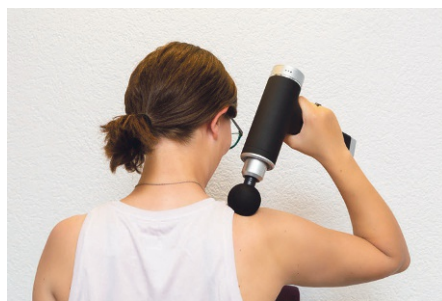

Masseur musculaire professionnel

Prix membres: CHF 99.–

Prix non-membres: CHF 164.–

No. d'art. 226 454 10

(Frais de port CHF 9.95)

Cet appareil de massage vibrant sans fil avec 6 accessoires interchangeables est efficace pour détendre les muscles du dos, du cou, des bras, des jambes, etc. ou pour soulager des muscles douloureux. L'appareil de massage procure une sensation de bien-être et détente. Idéal pour une utilisation après une longue journée de travail ou après le sport.

- 6 niveaux de vitesse: 1500–3000 b.p.m.
- Arrêt automatique: 10 min.
- Fonctionnement sur batterie
- Chargeur inclus
- Poids: 1,3 kg
- Dimensions (l x l x h): 22 x 10,5 x 28 cm
- Garantie: 2 ans

CHF

99.–

Économie:
CHF 65.–