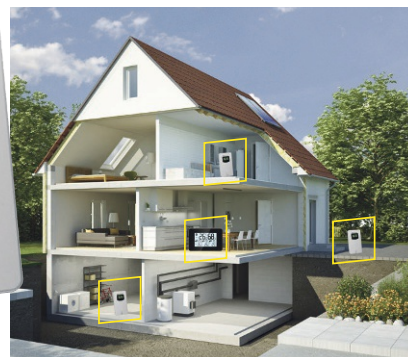

Ensemble thermo-hygromètre

Prix membres: CHF 49.–

Prix non-membres: CHF 74.–

No. d'art. 228 982 10

(Frais de port CHF 9.95)

- **Économisez de l'énergie en gardant toujours un œil sur le climat de votre maison**
- **Fonction d'affichage local**
- Thermo-/hygromètre extérieur sans fil (3 émetteurs 868 MHz, inclus)
- Affichage de la température en °C ou °F
- Livré avec 3 émetteurs pour les mesures
- Fonctionnement avec piles (unité principale: 3x AA, T H, émetteurs: 2x passerelles AA chacune avec prise secteur), piles non incluses
- **Support de table ou montage mural**
- **Dimensions (l x l x h):**
12,9 x 8,7 x 0,5 cm
- Garantie: 2 ans